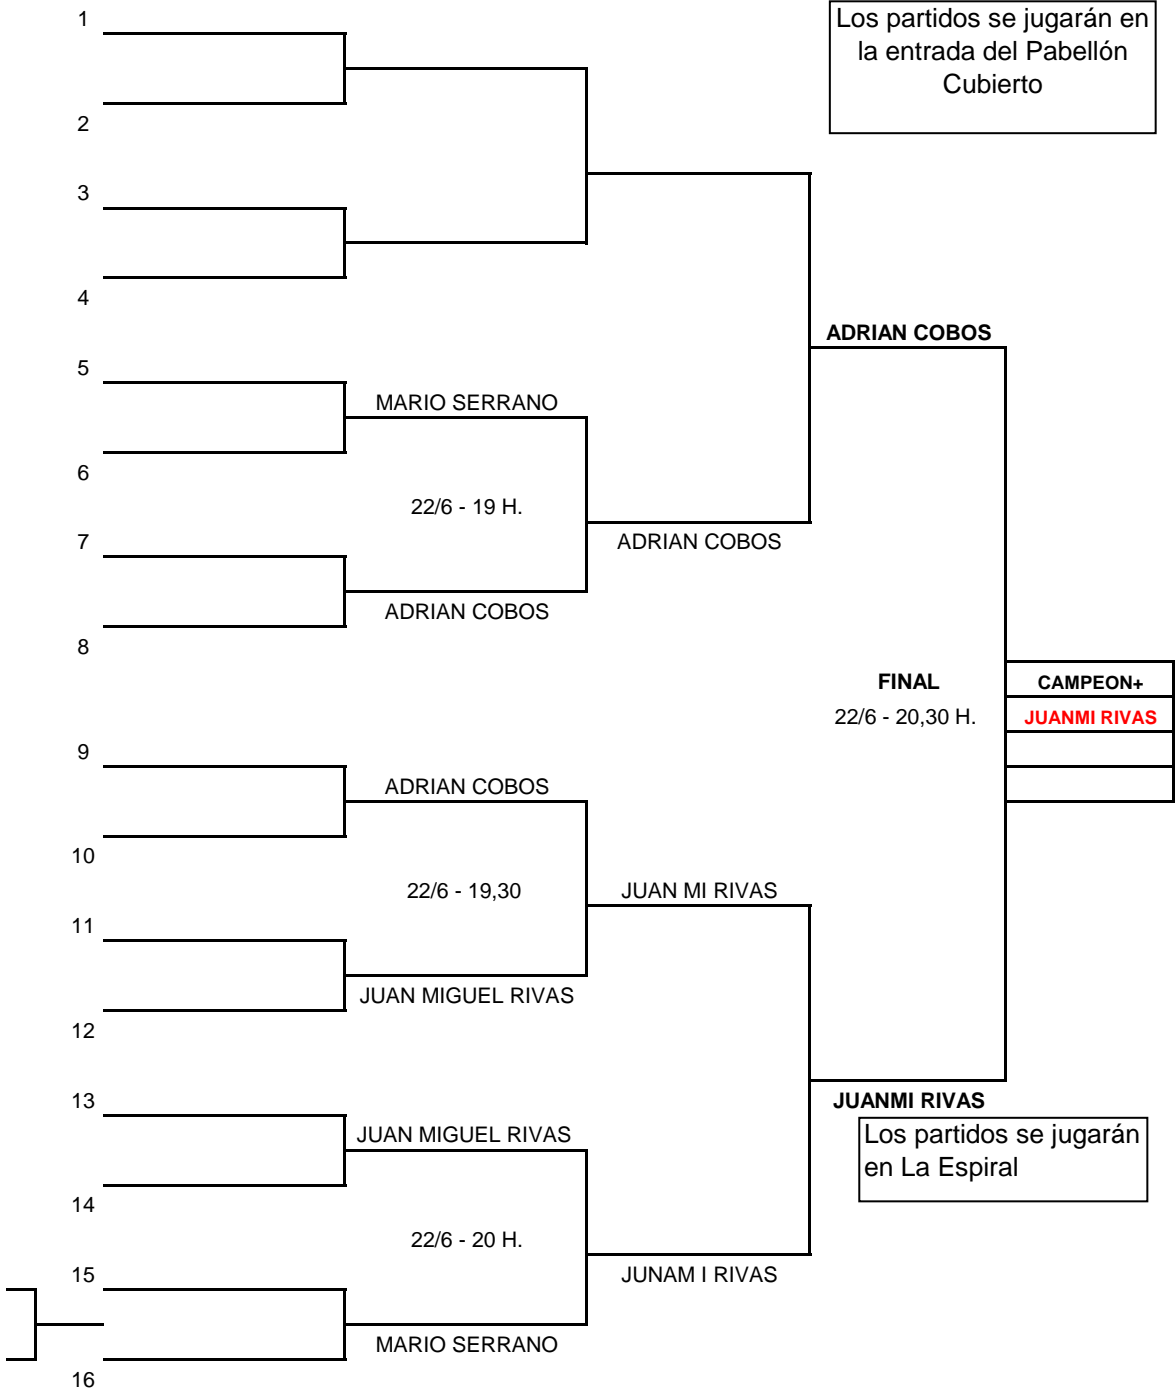

PES '18

Los partidos se jugarán en la entrada del Pabellón Cubierto

Los partidos se jugarán en La Espiral